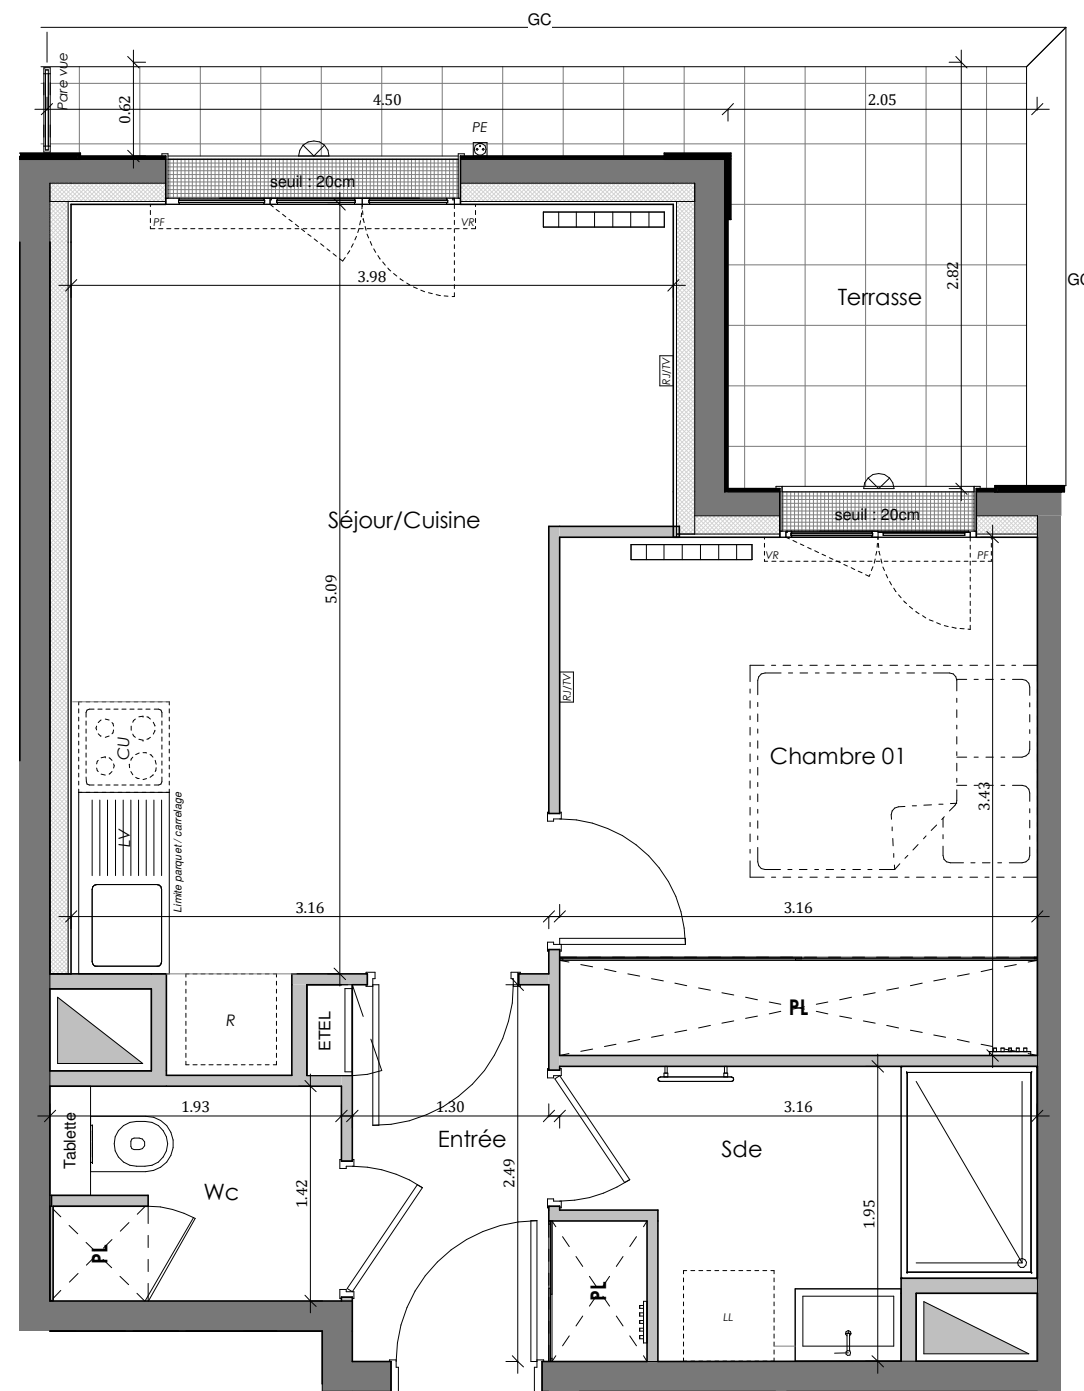

Bealjouf

Vivre d'émotions

Rue Aristide Briand

92130 ISSY-LES-MOULINEAUX

R+6 2P 4B 601

BAT 4B

PLAN
NON PMR

TABLEAU DES SURFACES

Entrée	3.84 m²
Séjour/Cuisine	18.39 m²
Chambre 01	10.83 m²
Sde	5.01 m²
Wc	2.49 m²

Total HABITABLE 40.56 m²

Terrasse 8.52 m²

Total PRIVATIF 49.08 m²

LEGENDE

ÉQUIPEMENT CHAUFFAGE	ÉQUIPEMENT ELECTRIQUE
Sèche serviette	Applique lumineaire
Nourrice	Prise c. étanche
Radiateur	Tableau d'abonné
	Prise RJ/TV

ÉQUIPEMENT

LL Lave-linge	R Réfrigérateur	F Fenêtre sur allège
LV Lave vaiselle	CU Plaque Cuisson	PF Porte Fenêtre
PL Placard	GC Garde corps	VR Volet roulant
Robinet de puisage	Faux plafond HSFP = 2,20 mini	Eau pluviales

DATE : JANVIER 2025

INDICE : 03

4B 601